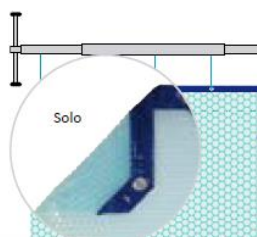

ΙΣΟΘΕΡΜΙΚΑ ΚΑΛΥΜΜΑΤΑ ΠΙΣΙΝΑΣ - BUBBLE COVERS

Bubble cover 400μ

Διαθέσιμοι τύποι: Blue 400 - Blue/Black 400 - Blue/Silver 400 - Sun Energy clear blue 400

Bubble cover 500μ

Διαθέσιμοι τύποι: Blue 500 - Blue/Silver 500 - Blue/Gold 500 - Sun Energy clear blue 400

Bubble cover Geobubble 500μ

Διαθέσιμοι τύποι: Blue Geobubble 500 – Sol+Guard Geobubble 500 - Geobubble Energyguard 500 - Geobubble New EnergyGuard 500

ΠΕΡΙΜΕΤΡΙΚΑ ΦΙΝΙΡΙΣΜΑΤΑ ΚΑΛΥΜΜΑΤΩΝ